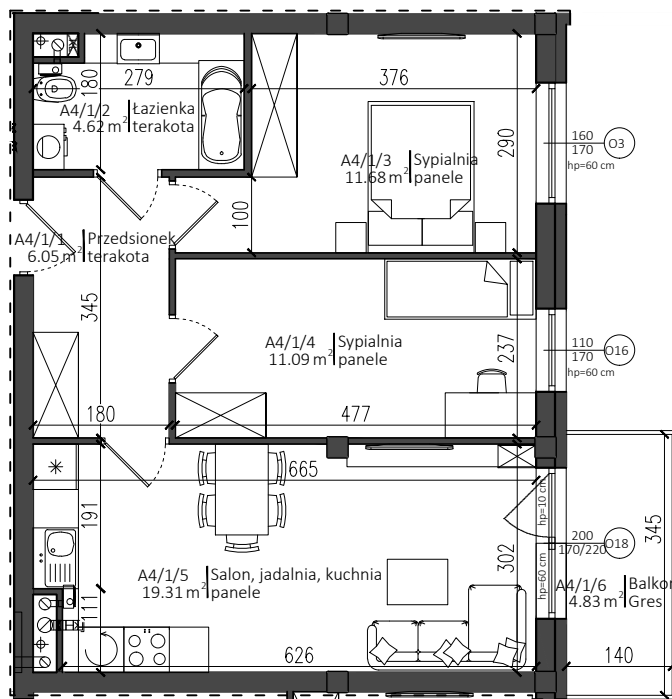

Apartamenty Warszawska 24

Nowy Dwór Mazowiecki

P.W. AS-BUD sp. z o.o.
ul. Nowołęczna 6
05-100 Nowy Dwór Mazowiecki
tel. +48 22 775 51 82
www.mieszkac.org

M A4/1

I PIĘTRO

LICZBA POKOI 3
POW. UŻYTKOWA 52,75 m²
POW. BALKONU 4,83 m²

Rzut I piętra

Podana powierzchnia jest orientacyjna i nie stanowi oferty handlowej.

Sytuacja

Lokalizacja mieszkania